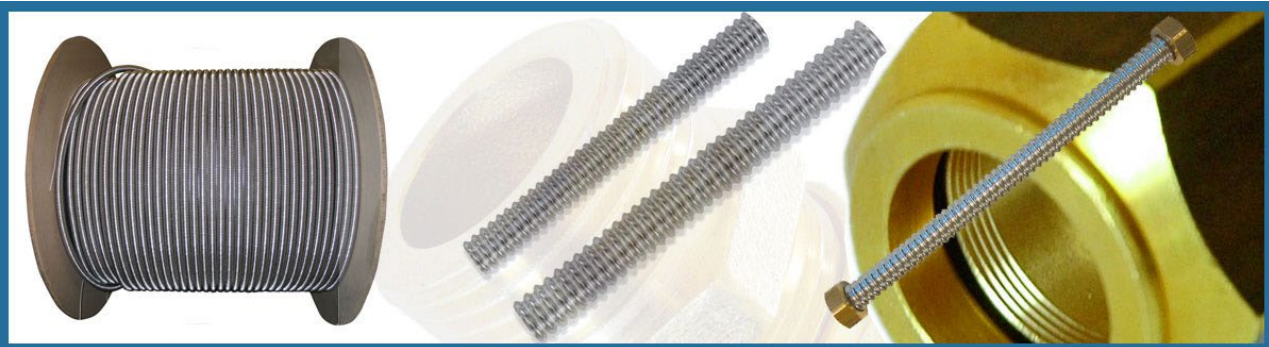

WATER WAY Edelstahl-Wellschlauch und Verschraubungen

WATER WAY Edelstahl-Wellschlauch, 1.4404.PN 6-10, 0,18mm

Artikelnummer/Matchcode	Bezeichnung
WW2009XX	WATER WAY Edelstahl Wellschlauch DN 10 - 3/8"
WW2019XX	WATER WAY Edelstahl Wellschlauch DN 12 - 1/2"
WW2029XX	WATER WAY Edelstahl Wellschlauch DN 16 - 3/4"
WW2039XX	WATER WAY Edelstahl Wellschlauch DN 20 - 1"
WW2049XX	WATER WAY Edelstahl Wellschlauch DN 25 - 1 1/4"
WW2059XX	WATER WAY Edelstahl Wellschlauch DN 32 - 1 1/2"

Verschraubungen für Wellschlauch, Messing

Artikelnummer/Matchcode	Bezeichnung	Artikelbild
Überwurfmutter mit Stützring und Dichtung		
ww020012	3/8" (DN10)	
ww020013	1/2" (DN12)	
ww020014	3/4" (DN16)	
ww020018	1" (DN20)	
ww020019	1 1/4" (DN25)	

Doppelnippel Außengewinde, flachdichtend		
ww021010	3/8" - 3/8"	
ww021011	1/2" - 1/2"	
ww021013	3/4" - 3/4"	
ww021015	1" - 1"	
ww021016	1 1/4" - 1 1/4"	

ww021018	3/8" - 1/2"	
ww021020	1/2" - 3/4"	
ww021070	1/2" - 1"	
ww021040	3/4" - 1"	
ww021050	1" - 1 1/4"	
ww208883	1 1/4" - 1 1/2"	

Klemmringmutter IG flachdichtend mit Kupferdichtung		
ww025055	1/2" x 12	
ww025013	1/2" x 15	
ww025052	3/4" x 18	
ww025057	3/4" x 22	
ww025035	1" x 22	
ww025066	1" x 28