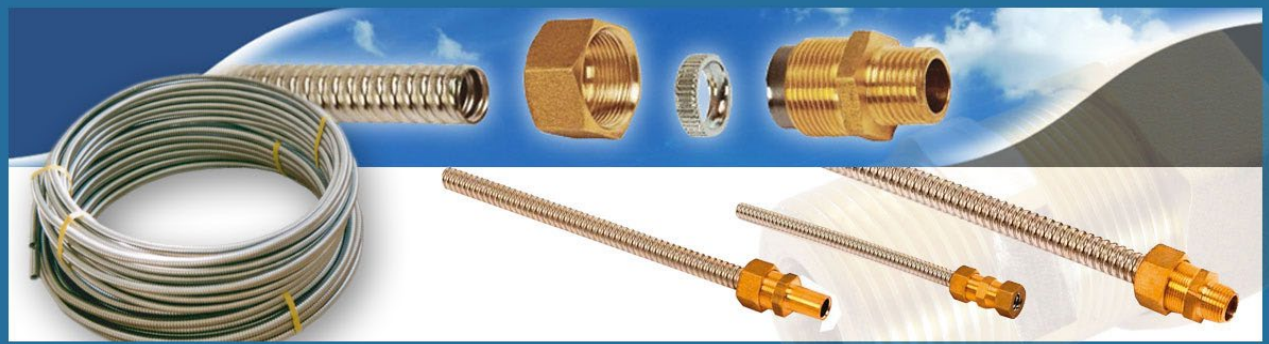

WATER WAY Edelstahl-Spiralrohr und Verschraubungen

WATER WAY Edelstahl-Spiralrohr, 1.4404.PN 16

Artikelnummer/Matchcode	Bezeichnung
WW1010XX	WATER WAY Edelstahl Spiralrohr DN 15 - 1/2"
WW1020XX	WATER WAY Edelstahl Spiralrohr DN 20 - 3/4"
WW1030XX	WATER WAY Edelstahl Spiralrohr DN 25 - 1"
WW1040XX	WATER WAY Edelstahl Spiralrohr DN 32 - 1 1/4"
WW1050XX	WATER WAY Edelstahl Spiralrohr DN 40 - 1 1/2"
WW1060XX	WATER WAY Edelstahl Spiralrohr DN 50 - 2"

XX=05m, 10m, 15m ,20m, 25m, 50m

Verschraubungen für Spiralrohr, Messing, Graphitdichtung

Artikelnummer/Matchcode	Bezeichnung	Produktbild
Spiralrohr IG		
wws010010	Spiralrohr auf IG R 1/2"	
wws010020	Spiralrohr auf IG R 3/4"	
wws010030	Spiralrohr auf IG R 1"	
wws010040	Spiralrohr auf IG R 1 1/4"	
Spiralrohr AG		
wws011010	Spiralrohr auf AG 1/2"	
wws011020	Spiralrohr auf AG 3/4"	
wws011030	Spiralrohr auf AG 1"	
wws011040	Spiralrohr auf AG 1 1/4"	
Spiralrohr Bogen		
wws012010	Spiralrohr Bogen R 1/2"	
wws012020	Spiralrohr Bogen R 3/4"	
wws012030	Spiralrohr Bogen R 1"	
wws012040	Spiralrohr Bogen R 1 1/4"	
Spiralrohr T-Stück		
wws013010	Spiralrohr T-Stück R 1/2"	
wws013020	Spiralrohr T-Stück R 3/4"	
wws013030	Spiralrohr T-Stück R 1"	
wws13040	Spiralrohr T-Stück R 1 1/4"	