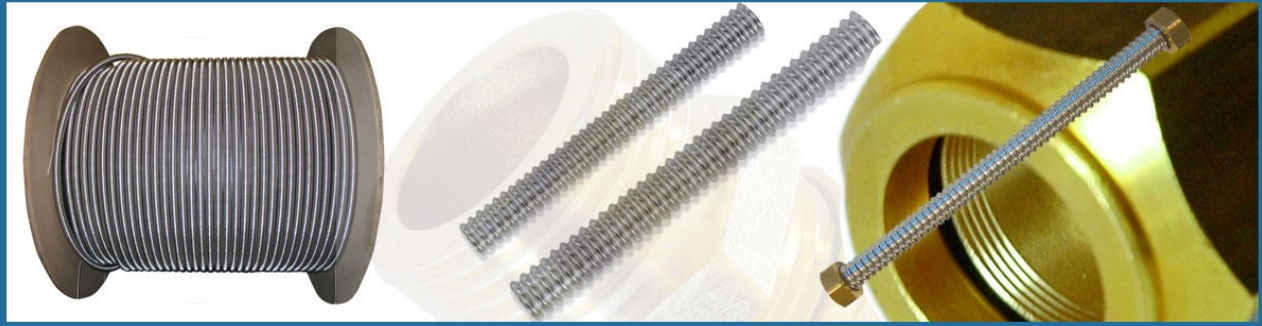

### Doppelnippel Außengewinde, flachdichtend

ww021010	3/8" - 3/8"	
ww021011	1/2" - 1/2"	
ww021013	3/4" - 3/4"	
ww021015	1" - 1"	
ww021016	1 1/4" - 1 1/4"	

ww021018	3/8" - 1/2"	
ww021020	1/2" - 3/4"	
ww021070	1/2" - 1"	
ww021040	3/4" - 1"	
ww021050	1" - 1 1/4"	
ww208883	1 1/4" - 1 1/2"	

## WATER WAY Edelstahl-Wellschlauch und Verschraubungen