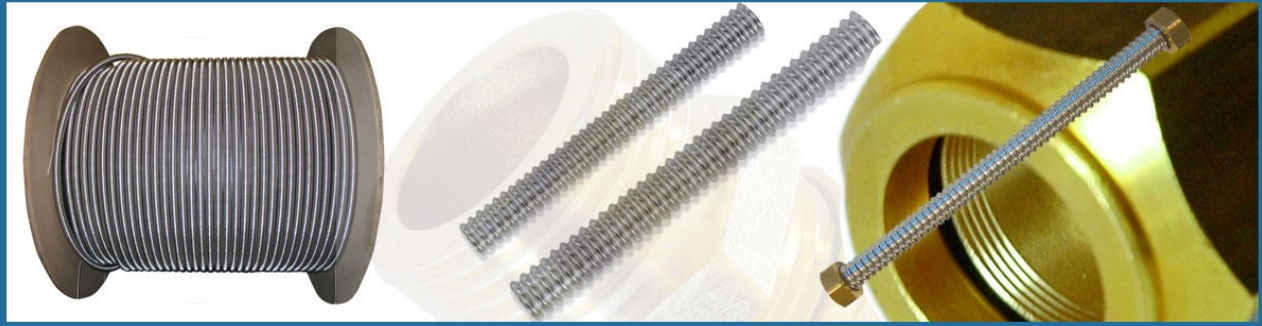

WATER WAY Edelstahl-Wellschlauch und Verschraubungen

WATER WAY Edelstahl-Wellschlauch, 1.4404.PN 6-10, 0,18mm

Artikelnummer/Matchcode	Bezeichnung
WW2009XX	WATER WAY Edelstahl Wellschlauch DN 10 - 3/8"
WW2019XX	WATER WAY Edelstahl Wellschlauch DN 12 - 1/2"
WW2029XX	WATER WAY Edelstahl Wellschlauch DN 16 - 3/4"
WW2039XX	WATER WAY Edelstahl Wellschlauch DN 20 - 1"
WW2049XX	WATER WAY Edelstahl Wellschlauch DN 25 - 1 1/4"
WW2059XX	WATER WAY Edelstahl Wellschlauch DN 32 - 1 1/2"

Verschraubungen für Wellschlauch, Messing

Artikelnummer/Matchcode	Bezeichnung	Artikelbild
Überwurfmutter mit Stützring und Dichtung		
ww020012	3/8" (DN10)	
ww020013	1/2" (DN12)	
ww020014	3/4" (DN16)	
ww020008	1" (DN20)	
ww020019	1 1/4" (DN25)	

Doppelnippel Außengewinde, flachdichtend

ww021010	3/8" - 3/8"	
ww021011	1/2" - 1/2"	
ww021013	3/4" - 3/4"	
ww021015	1" - 1"	
ww021016	1 1/4" - 1 1/4"	

ww021018	3/8" - 1/2"	
ww021020	1/2" - 3/4"	
ww021070	1/2" - 1"	
ww021040	3/4" - 1"	
ww021050	1" - 1 1/4"	
ww208883	1 1/4" - 1 1/2"	

Klemmringmutter IG flachdichtend mit Kupferdichtung

ww025055	1/2" x 12	
ww025013	1/2" x 15	
ww025052	3/4" x 18	
ww025057	3/4" x 22	
ww025035	1" x 22	
ww025066	1" x 28